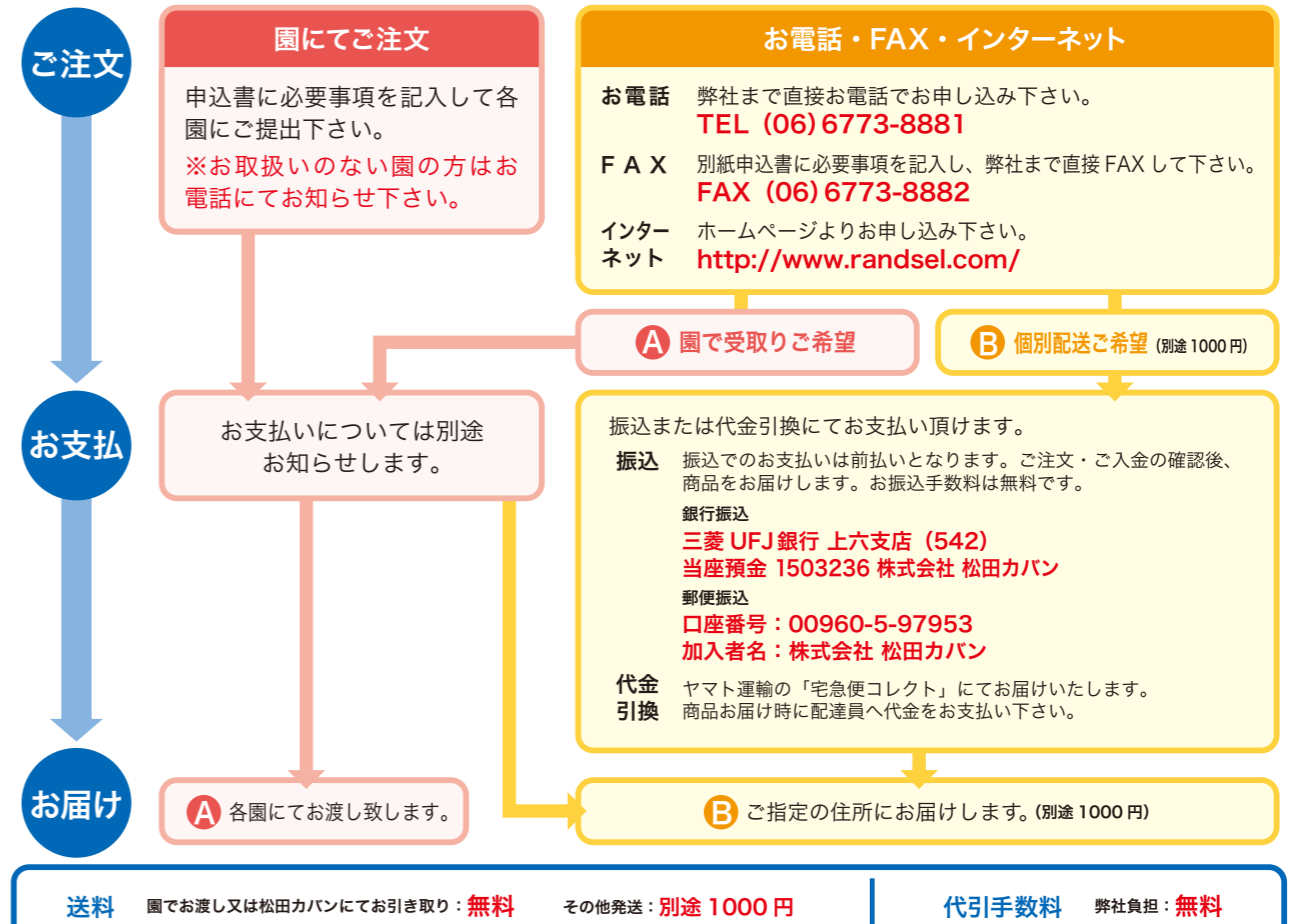

ランドセル ご注文方法 ※ご注文の際は必ず園名と組をお知らせ下さい。