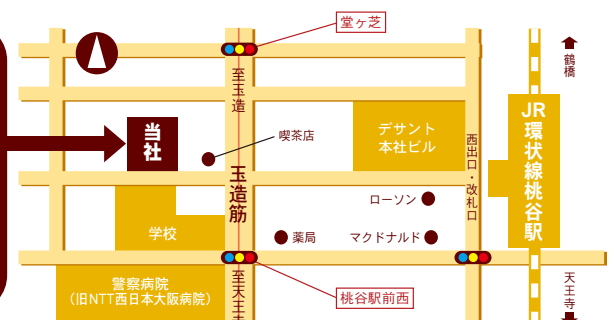

## 株式会社 松田カバン

〒543-0033 大阪市天王寺区堂ヶ芝 2丁目 14-7

TEL(06)6773-8881(代) FAX(06)6773-8882

※本紙の記載内容は、改良のため予告なく変更する場合がありますのでご了承ください。  
重量表示は、手作りのため多少増減があります。

<http://www.randssel.com/>

## (株)松田カバン

JR 桃谷駅下車西方面徒歩約3分 専門学校、NTT 西日本大阪病院 (旧大阪通信病院)の北側です。  
 ※お車でのご来店の方は、近くのコインパーキングをご利用の上、弊社係員にその旨をお申し出下さい。